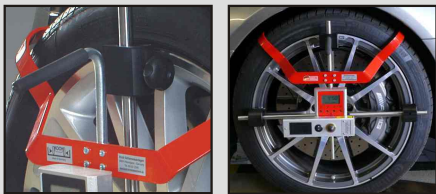

KOCH-ACHSMESSANLAGEN

HD-10 EasyTouch

universell einsetzbar für
PKW / Transporter / Geländewagen

**Meistverkaufte Achsmessanlage
Europas**

KOCH-ACHSMESSANLAGEN

- 60 Jahre Erfolg durch zufriedene Kunden
- Messung von Spur und Sturz in 10 Minuten inkl. Rüstzeit
- Universell einsetzbar für PKW, Transporter und Geländewagen
- Kein waagerechter Werkstattboden oder Hebebühne erforderlich

- schnelle und einfache Anbringung des Messkopfes
- keine Kratzer oder Beschädigungen an Felgen

patentiert

- universell einsetzbar - in Verbindung mit einer 2-Säulen Hebebühne
- transportable und stapelbare Leichtmetall Absetzrampen mit eingelassenen Drehplatten