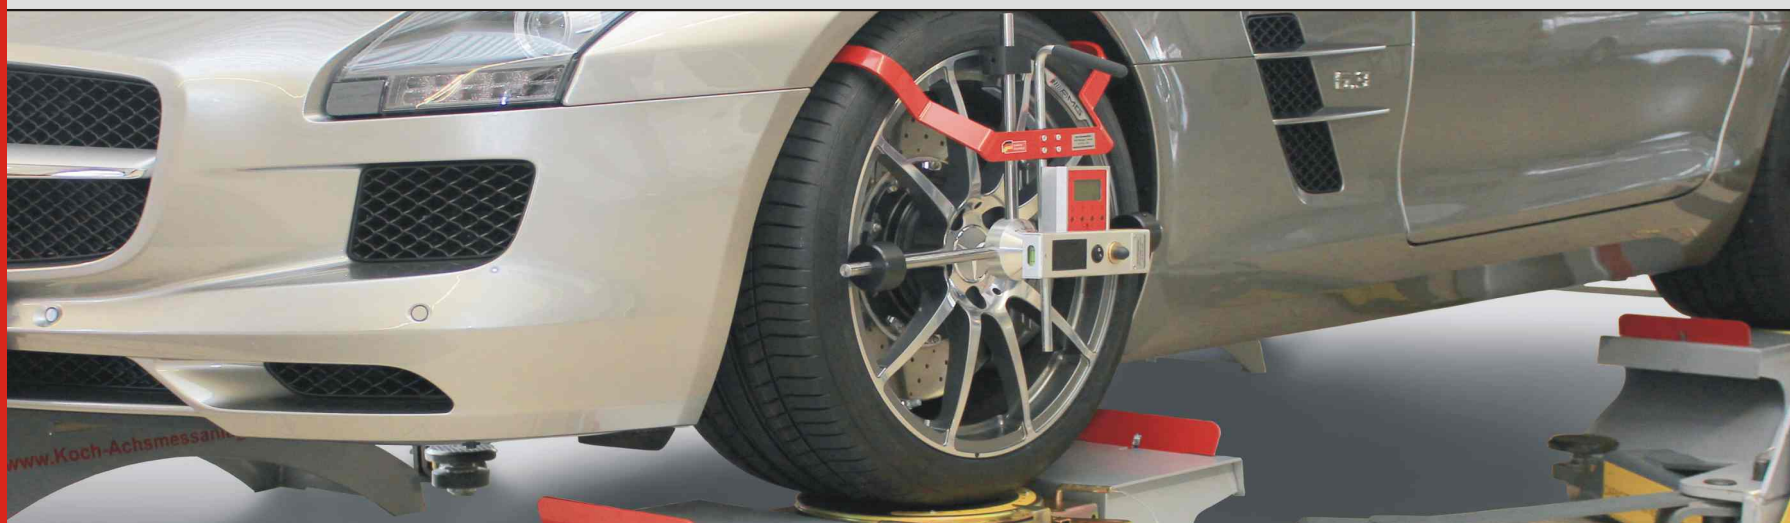

Einsatz bei namhaften Fahrzeugherstellern im Fahrversuch sowie im Motorsport

3.490,00 € zzgl. MwSt.

HD-10 EasyTouch

1.380,00 € zzgl. MwSt.

4 Aluminium Absetzrampen inkl. 2 Hinterachsdrehplatten.
Nur in Verbindung mit HD-10 EasyTouch möglich.

KOCH-ACHSMESSANLAGEN

HD-10 EasyTouch

universell einsetzbar für
PKW / Transporter / Geländewagen

**Meistverkaufte Achsmessanlage
Europas**

KOCH-ACHSMESSANLAGEN

- 60 Jahre Erfolg durch zufriedene Kunden
- Messung von Spur und Sturz in 10 Minuten inkl. Rüstzeit
- Universell einsetzbar für PKW, Transporter und Geländewagen
- Kein waagerechter Werkstattboden oder Hebebühne erforderlich

- schnelle und einfache Anbringung des Messkopfes
- keine Kratzer oder Beschädigungen an Felgen

patentiert

- universell einsetzbar - in Verbindung mit einer 2-Säulen Hebebühne
- transportable und stapelbare Leichtmetall Absetzrampen mit eingelassenen Drehplatten