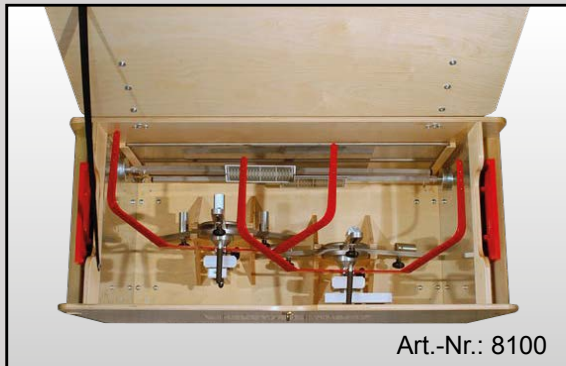

Einsatz bei namhaften Fahrzeugherstellern im Fahrversuch.

Art.-Nr.: 8100

5.500,00 € zzgl. MwSt.

- HD-30 EasyTouch Laser-Achsmessanlage für LKW und Busse

Art.-Nr.: 8102

1.980,00 € zzgl. MwSt.

- PKW-30 Adapter zur Vermessung von PKW und Transporter

HD-30 EasyTouch

universell einsetzbar für
alle Fahrzeugtypen

**Meistverkaufte Achsmessanlage
Europas**

KOCH-ACHSMESSANLAGEN

- 60 Jahre Erfolg durch zufriedene Kunden
- Alle Vorderachsmessungen innerhalb von 10 Minuten incl. Rüstzeit
- Universell einsetzbar für alle Fahrzeugtypen
- Messung im Fahrzustand, kein Anheben erforderlich, dadurch exakte Messergebnisse bei Fahrzeugen mit Einzelradaufhängung
- Schnelle Messung von: Einzelspur, Sturz, Spur-Differenzwinkel, Nachlauf, Spreizung, Gesamteinschlag, Schrägstellung der Achsen und Mittelstellung des Lenkgetriebes

- Neu entwickelte Messköpfe zur noch schnelleren Montage an Alu- und Stahlfelgen
- Messkopf 360° drehbar

patentiert

- Messplatz unabhängig und mobil einsetzbar
- Felgenschlagkompensation bei Bedarf

- menügeführter elektronischer Neigungswinkelmesser
Messung von Spur, Sturz, Nachlauf und Spreizung