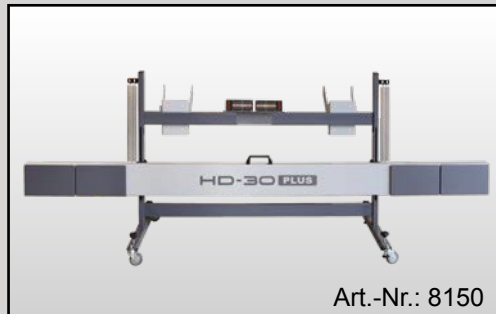

Art.-Nr.: 8150

2.990,00 € zzgl. MwSt.

- HD-30 PLUS und optionale FAS-Adapter