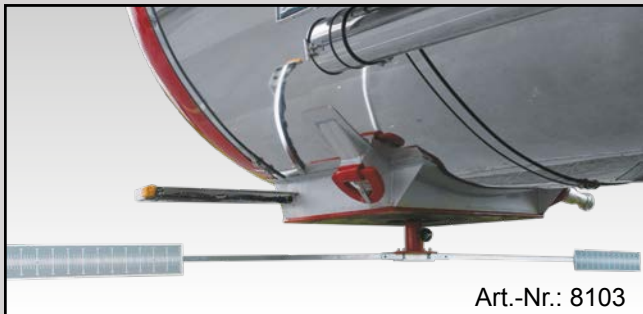

Einsatz bei namhaften Fahrzeugherstellern im Fahrversuch.

Art.-Nr.: 8100

5.500,00 € zzgl. MwSt.

- HD-30 EasyTouch Laser-Achsmessanlage für LKW und Busse

Art.-Nr.: 8102

1.980,00 € zzgl. MwSt.

- PKW-30 Adapter zur Vermessung von PKW und Transporter

HD-30 EasyTouch

universell einsetzbar für
alle Fahrzeugtypen

**Meistverkaufte Achsmessanlage
Europas**

KOCH-ACHSMESSANLAGEN

- 60 Jahre Erfolg durch zufriedene Kunden
- Alle Vorderachsmessungen innerhalb von 10 Minuten incl. Rüstzeit
- Universell einsetzbar für alle Fahrzeugtypen
- Messung im Fahrzustand, kein Anheben erforderlich, dadurch exakte Messergebnisse bei Fahrzeugen mit Einzelradaufhängung
- Schnelle Messung von: Einzelspur, Sturz, Spur-Differenzwinkel, Nachlauf, Spreizung, Gesamteinschlag, Schrägstellung der Achsen und Mittelstellung des Lenkgetriebes

- Neu entwickelte Messköpfe zur noch schnelleren Montage an Alu- und Stahlfelgen
- Messkopf 360° drehbar

patentiert

- Messplatz unabhängig und mobil einsetzbar
- Felgenschlagkompensation bei Bedarf

- menügeführter elektronischer Neigungswinkelmesser
Messung von Spur, Sturz, Nachlauf und Spreizung